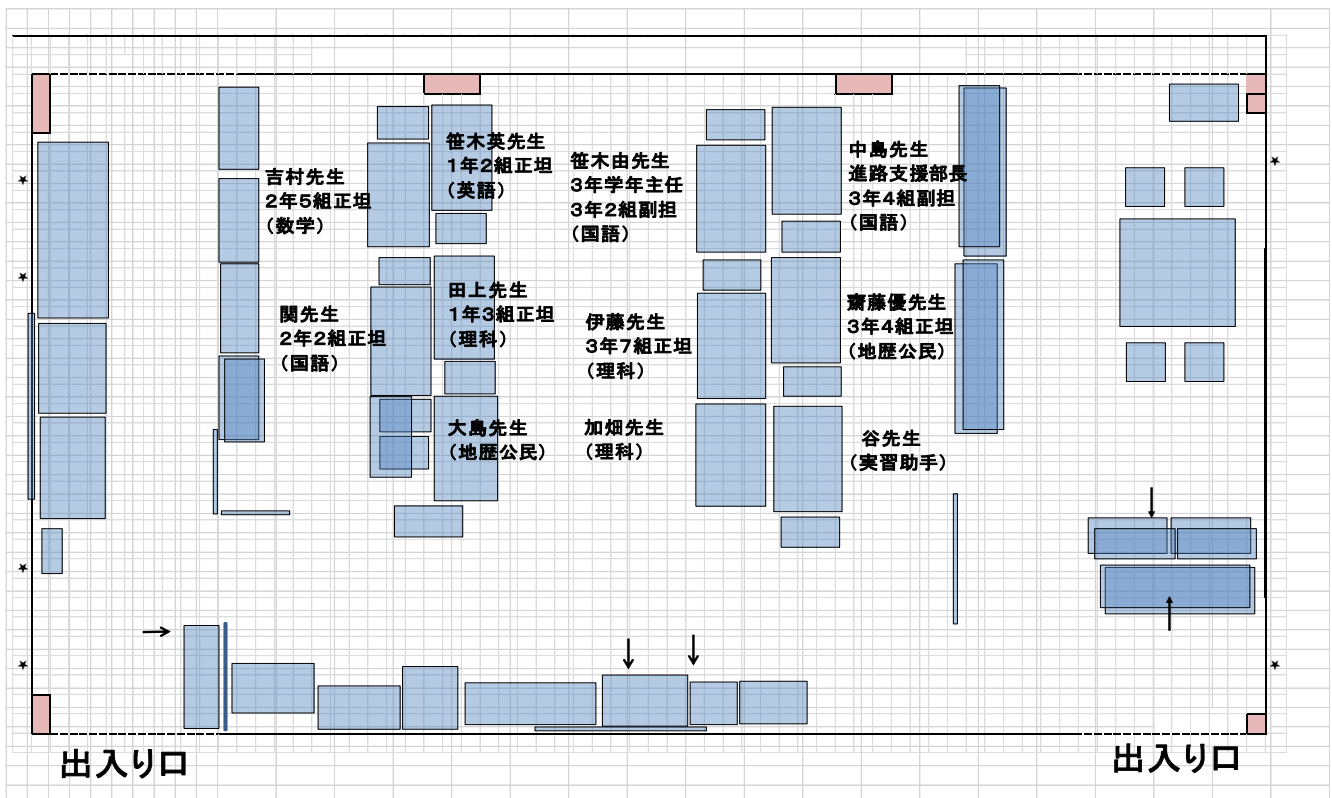

進路ニュース

～get off to a good start!～

第1号 2024年4月8日発行

令和6年度がいよいよ始まりました。皆さん、それぞれの立場で、思いを新たに、身を引き締めて幸先のよいスタートを切ってください。

【第3学年】「自分の総合的能力と進路情報を考え合わせた上で、進路を決定する」

第1志望合格を目指し、必要なことを意識した学びを始めていますか。進路支援部は、君たちの進路実現に対する取り組みを支援します。成功を祈ります！

【第2学年】「自分の興味・関心・適性・能力を客観的に把握し、それらを伸ばす」

学校生活の最盛期、勉強はもちろん、学校行事や部活動にも精一杯打ち込んでください。看護・医療体験や大学主催の講座への参加など、将来を見据えた体験も2年生で多く積んでください。貴重な体験を積み重ね、大きく進歩してください！

【第1学年】「自分の理想とする生き方や、将来の方向・職業を探究する」

新入生の皆さん、入学おめでとうございます。学問への扉が開きました。いろいろなことに疑問を持ち、仲間たちと共に考え、探究することを楽しんでください！

進路支援部紹介