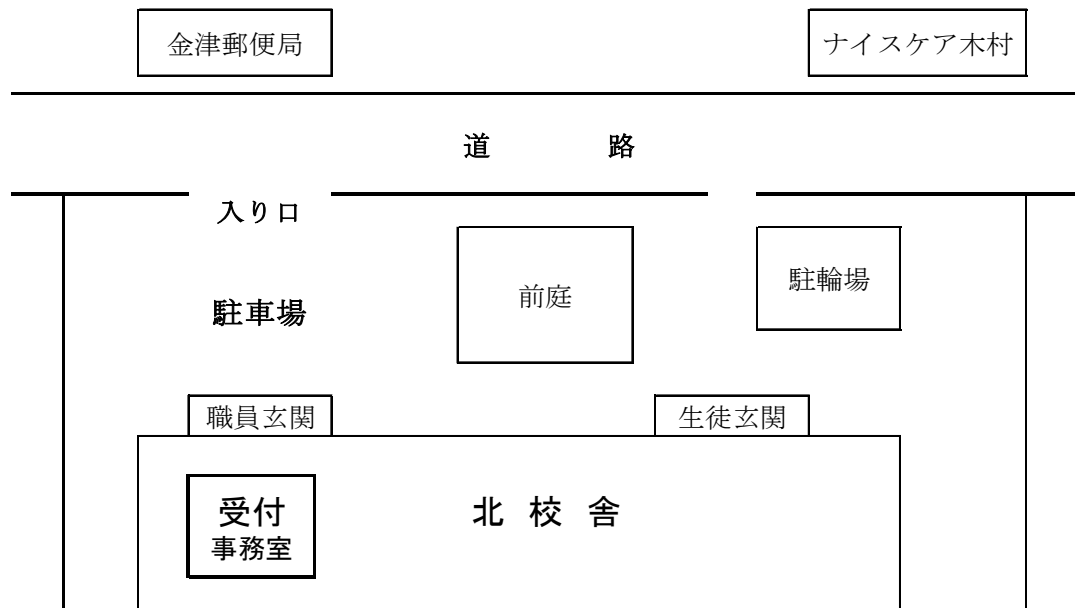

金津高校 校地・校舎内図

校時表

通常50分授業

10月29日～11月2日

8 : 30	～	8 : 40	朝読書
8 : 45	～	9 : 35	1 限目
9 : 45	～	10 : 35	2 限目
10 : 45	～	11 : 35	3 限目
11 : 45	～	12 : 35	4 限目
12 : 35	～	13 : 10	昼休み
13 : 15	～	14 : 05	5 限目
14 : 15	～	15 : 05	6 限目
15 : 15	～	16 : 05	7 限目
16 : 10	～	16 : 20	清掃
16 : 20	～	16 : 30	S H

短縮45分授業

11月5日～9日

8 : 30	～	8 : 40	朝読書
8 : 45	～	9 : 30	1 限目
9 : 40	～	10 : 25	2 限目
10 : 35	～	11 : 20	3 限目
11 : 30	～	12 : 15	4 限目
12 : 15	～	12 : 55	昼休み
12 : 55	～	13 : 40	5 限目
13 : 50	～	14 : 35	6 限目
14 : 45	～	15 : 30	7 限目
15 : 35	～	15 : 45	清掃
15 : 45	～	15 : 55	S H