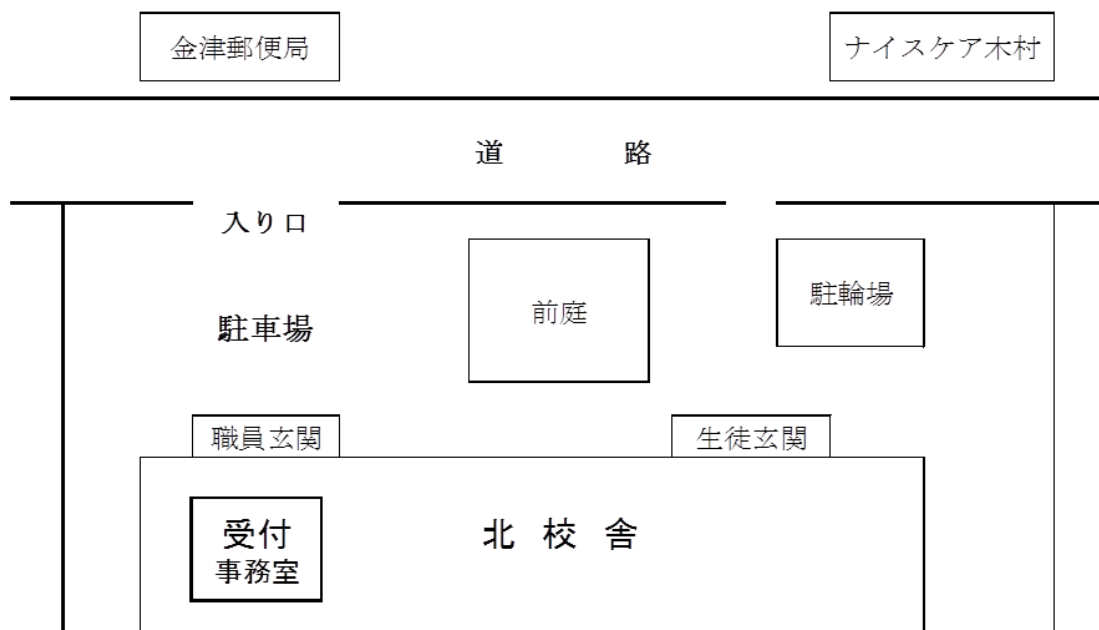

金津高校 校地・校舎内図

校時表

短縮45分授業 11月1, 2, 5日

8:30 ~ 8:40	朝読書
8:45 ~ 9:30	1限目
9:40 ~ 10:25	2限目
10:35 ~ 11:20	3限目
11:30 ~ 12:15	4限目
12:15 ~ 12:55	昼休み
12:55 ~ 13:40	5限目
13:50 ~ 14:35	6限目
14:45 ~ 15:30	7限目
15:35 ~ 15:45	清掃
15:45 ~ 15:55	S H

通常50分授業 11月4日

8:30 ~ 8:40	朝読書
8:45 ~ 9:35	1限目
9:45 ~ 10:35	2限目
10:45 ~ 11:35	3限目
11:45 ~ 12:35	4限目
12:35 ~ 13:10	昼休み
13:15 ~ 14:05	5限目
14:15 ~ 15:05	6限目
15:15 ~ 16:05	7限目
16:10 ~ 16:20	清掃
16:20 ~ 16:30	S H