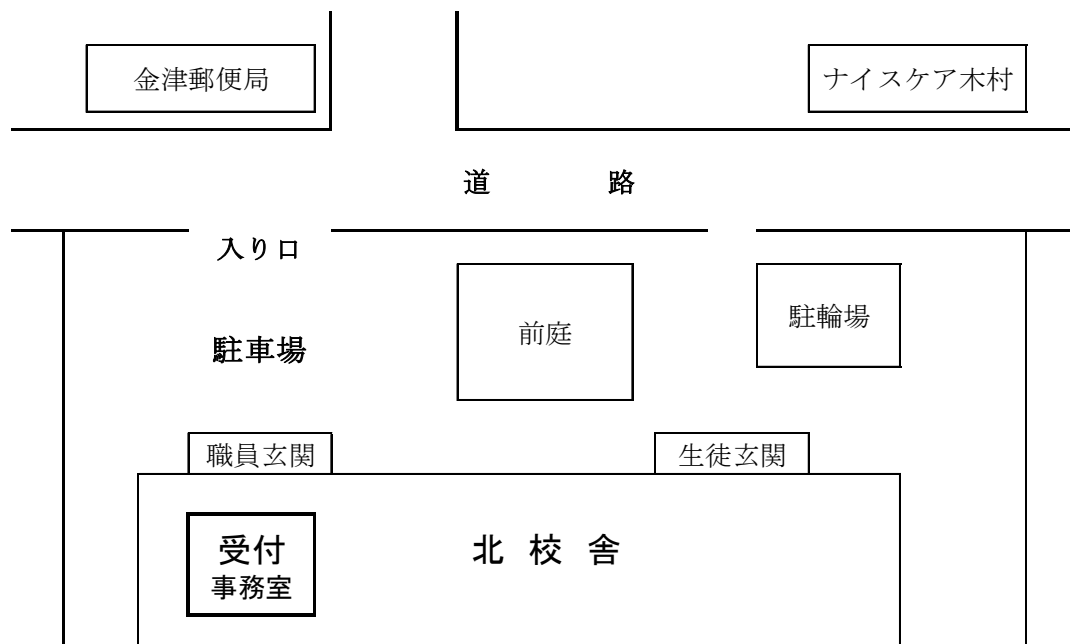

金津高校 校地・校舎内図

校時表

通常50分授業

6月 10・12・13・14日

8 : 30 ~	8 : 40	朝読書
8 : 45 ~	9 : 35	1 限目
9 : 45 ~	10 : 35	2 限目
10 : 45 ~	11 : 35	3 限目
11 : 45 ~	12 : 35	4 限目
12 : 35 ~	13 : 10	昼休み
13 : 15 ~	14 : 05	5 限目
14 : 15 ~	15 : 05	6 限目
15 : 15 ~	16 : 05	7 限目
16 : 10 ~	16 : 20	清掃
16 : 20 ~	16 : 30	S H

短縮45分授業

6月11日

8 : 30 ~	8 : 40	朝読書
8 : 45 ~	9 : 30	1 限目
9 : 40 ~	10 : 25	2 限目
10 : 35 ~	11 : 20	3 限目
11 : 30 ~	12 : 15	4 限目
12 : 15 ~	12 : 55	昼休み
12 : 55 ~	13 : 40	5 限目
13 : 50 ~	14 : 35	6 限目
14 : 45 ~	15 : 30	7 限目
15 : 35 ~	15 : 45	清掃
15 : 45 ~	15 : 55	S H